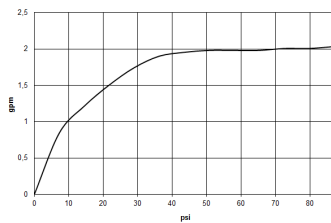

28 508 360

- saillie 200 mm
- rotule 30° pivotante
- 3 jets réglables : PURIFY RAIN, COMPACT SOFT FLOW, COMPACT AQUAPRESSURE FLOW, débit max. 7,6 l/min (à 3 bar)
- avec système anti-calcaire
- pomme de douche Ø 94 mm
- rosace Ø 55 mm
- raccord 1/2"
- Ce produit contribue au respect des exigences des systèmes d'évaluation des bâtiments écologiques, par exemple LEED®, BREEAM®, DGNB

28 508 360

mm [inches]

Diagramme de débit

Certificats

LGA_38653.

28 508 360

Les pièces pour les
autres finitions
peuvent être
trouvées ici : Chrome

Liste des pièces de rechange

N°	Article Numéro	Désignation	Fréquence de montage	Délai de livraison
1	09 27 35 003-00	rosace	1	10
2	90 14 10 026 00 90	joint	1	2
3	09 11 03 011-00	raccord	1	10
4	04 12 11 120 01-00	douche	1	10