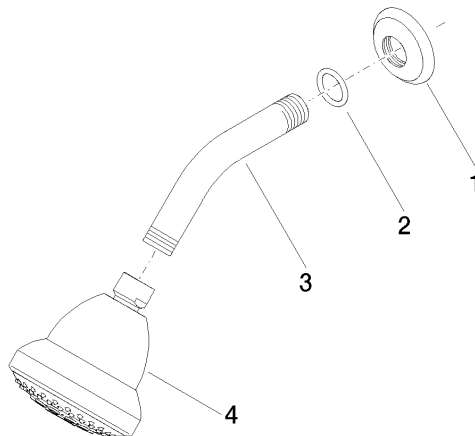

28 508 360

- saillie 200 mm
- rotule 30° pivotante
- 3 jets réglables : PURIFY RAIN, COMPACT SOFT FLOW, COMPACT AQUAPRESSURE FLOW, débit max. 7,6 l/min (à 3 bar)
- avec système anti-calcaire
- pomme de douche Ø 94 mm
- rosace Ø 55 mm
- raccord 1/2"
- Ce produit contribue au respect des exigences des systèmes d'évaluation des bâtiments écologiques, par exemple LEED®, BREEAM®, DGNB

	Chrome	28 508 360-00 0010
	Chrome	28 508 360-00
	Platine brossé	28 508 360-06 0010
	Platine brossé	28 508 360-06
	Platine	28 508 360-08 0010
	Platine	28 508 360-08
	Laiton (Or 23cts)	28 508 360-09 0010
	Laiton (Or 23cts)	28 508 360-09
	Laiton brossé (Or 23cts)	28 508 360-28 0010
	Laiton brossé (Or 23cts)	28 508 360-28
	Dark Platinum brossé	28 508 360-99 0010
	Dark Platinum brossé	28 508 360-99

28 508 360

mm [inches]

Diagramme de débit

Certificats

LGA_38653.

28 508 360

Les pièces pour les
autres finitions
peuvent être
trouvées ici : Chrome

Liste des pièces de rechange

N°	Article Numéro	Désignation	Fréquence de montage	Délai de livraison
1	09 27 35 003-00	rosace	1	10
2	90 14 10 026 00 90	joint	1	2
3	09 11 03 011-00	raccord	1	10
4	04 12 11 120 01-00	douche	1	10