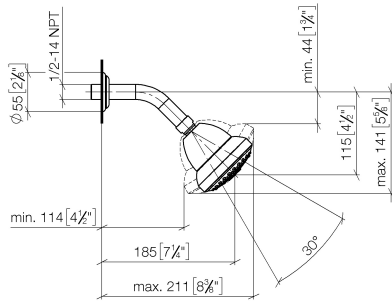

28 508 360

- saillie 200 mm
- rotule 30° pivotante
- 3 jets réglables : PURIFY RAIN, COMPACT SOFT FLOW, COMPACT AQUAPRESSURE FLOW, débit max. 7,6 l/min (à 3 bar)
- avec système anti-calcaire
- pomme de douche Ø 94 mm
- rosace Ø 55 mm
- raccord 1/2"
- Ce produit contribue au respect des exigences des systèmes d'évaluation des bâtiments écologiques, par exemple LEED®, BREEAM®, DGNB

	Chrome	28 508 360-00 0010
	Chrome	28 508 360-00
	Platine brossé	28 508 360-06 0010
	Platine brossé	28 508 360-06
	Platine	28 508 360-08 0010
	Platine	28 508 360-08
	Laiton (Or 23cts)	28 508 360-09 0010
	Laiton (Or 23cts)	28 508 360-09
	Laiton brossé (Or 23cts)	28 508 360-28 0010
	Laiton brossé (Or 23cts)	28 508 360-28
	Dark Platinum brossé	28 508 360-99 0010
	Dark Platinum brossé	28 508 360-99

28 508 360

mm [inches]

Diagramme de débit

Certificats

LGA_38653.

28 508 360

Les pièces pour les
autres finitions
peuvent être
trouvées ici : Chrome

Liste des pièces de rechange

N°	Article Numéro	Désignation	Fréquence de montage	Délai de livraison
1	09 27 35 003-00	rosace	1	10
2	90 14 10 026 00 90	joint	1	2
3	09 11 03 011-00	raccord	1	10
4	04 12 11 120 01-00	douche	1	10